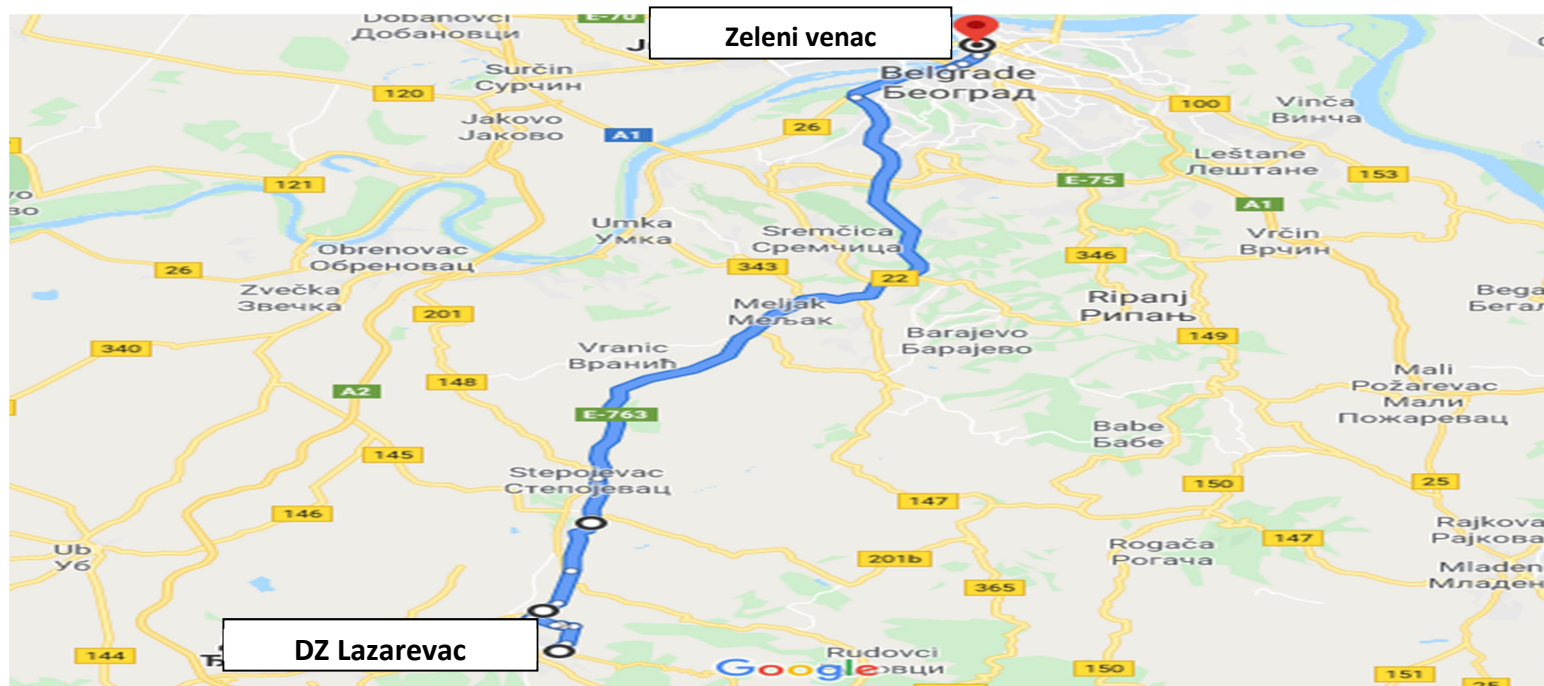

## LAZAREVAC 7

Trasa: DZ LAZAREVAC - Stepojevac - Meljak - Rušanj - Cerak - Žarkovo - Čukarica - Sajam - Mostar - ZELENI VENAC

Šifra linije	Naziv linije	Vreme polaska	Smer
LA 7	DZ Lazarevac - Zeleni Venac	19:15	iz Lazarevca
LA 7	DZ Lazarevac - Zeleni Venac	5:30	iz Beograda